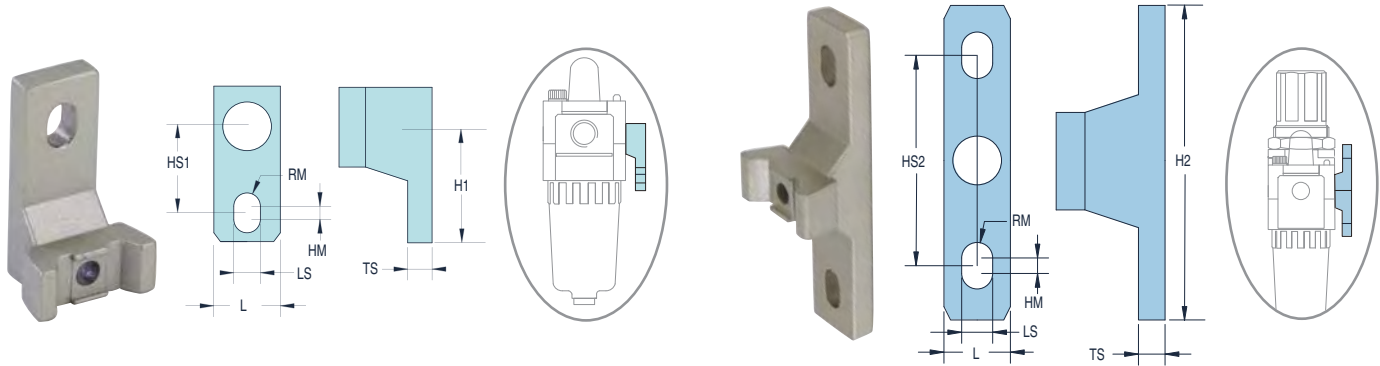

## T & L Brackets

L brackets are included with the purchase of combination FRLs, to convert to T, use T bracket only. If no bracket is furnished, use T or L bracket with MMH-YXX spacer (ordered separately).

FRL Series	L Bracket Part No.	FRL Series	L Bracket Part No.
1	<a href="#">MMH-B110L</a>	4W/4Z	<a href="#">MMH-B410L</a>
2	<a href="#">MMH-B210L</a>	4A	<a href="#">MMH-B510L</a>
3	<a href="#">MMH-B310L</a>	5	<a href="#">MMH-B610L</a>

FRL Series	T Bracket Part No.	FRL Series	T Bracket Part No.
1	<a href="#">MMH-B110T</a>	4W/4Z	<a href="#">MMH-B410T</a>
2	<a href="#">MMH-B210T</a>	4A	<a href="#">MMH-B510T</a>
3	<a href="#">MMH-B310T</a>	5	<a href="#">MMH-B610T</a>

Dim.	MMH-B110T MMH-B110L	MMH-B210T MMH-B210L	MMH-B310T MMH-B310L	MMH-B410T MMH-B410L	MMH-B510T MMH-B510L	MMH-B610T MMH-B610L
H1	1.06 (27.0)	1.30 (33.0)	1.77 (45.0)	1.97 (50.0)	1.97 (50.0)	2.48 (63.0)
H2	2.13 (54.0)	2.60 (66.0)	3.54 (90.0)	3.94 (100.0)	3.94 (100.0)	4.96 (126.0)
L	0.47 (12.0)	0.59 (15.0)	0.63 (16.0)	0.87 (22.0)	0.87 (22.0)	0.91 (23.0)
LS	0.18 (4.5)	0.22 (5.5)	0.28 (7.0)	0.35 (9.0)	0.35 (9.0)	0.47 (12.0)
HM	0.12 (3.0)	0.12 (3.0)	0.16 (4.0)	0.16 (4.0)	0.16 (4.0)	0.16 (4.0)
TS	0.20 (5.0)	0.20 (5.0)	0.28 (7.0)	0.28 (7.0)	0.28 (7.0)	0.41 (10.5)
RM	0.09 (2.3)	0.11 (2.8)	0.14 (3.5)	0.18 (4.5)	0.18 (4.5)	0.24 (6.0)
HS1	0.79 (20.0)	0.94 (24.0)	1.38 (35.0)	1.57 (40.0)	1.57 (40.0)	1.97 (50.0)
HS2	1.57 (40.0)	1.89 (48.0)	2.76 (70.0)	3.15 (80.0)	3.15 (80.0)	3.94 (100.0)